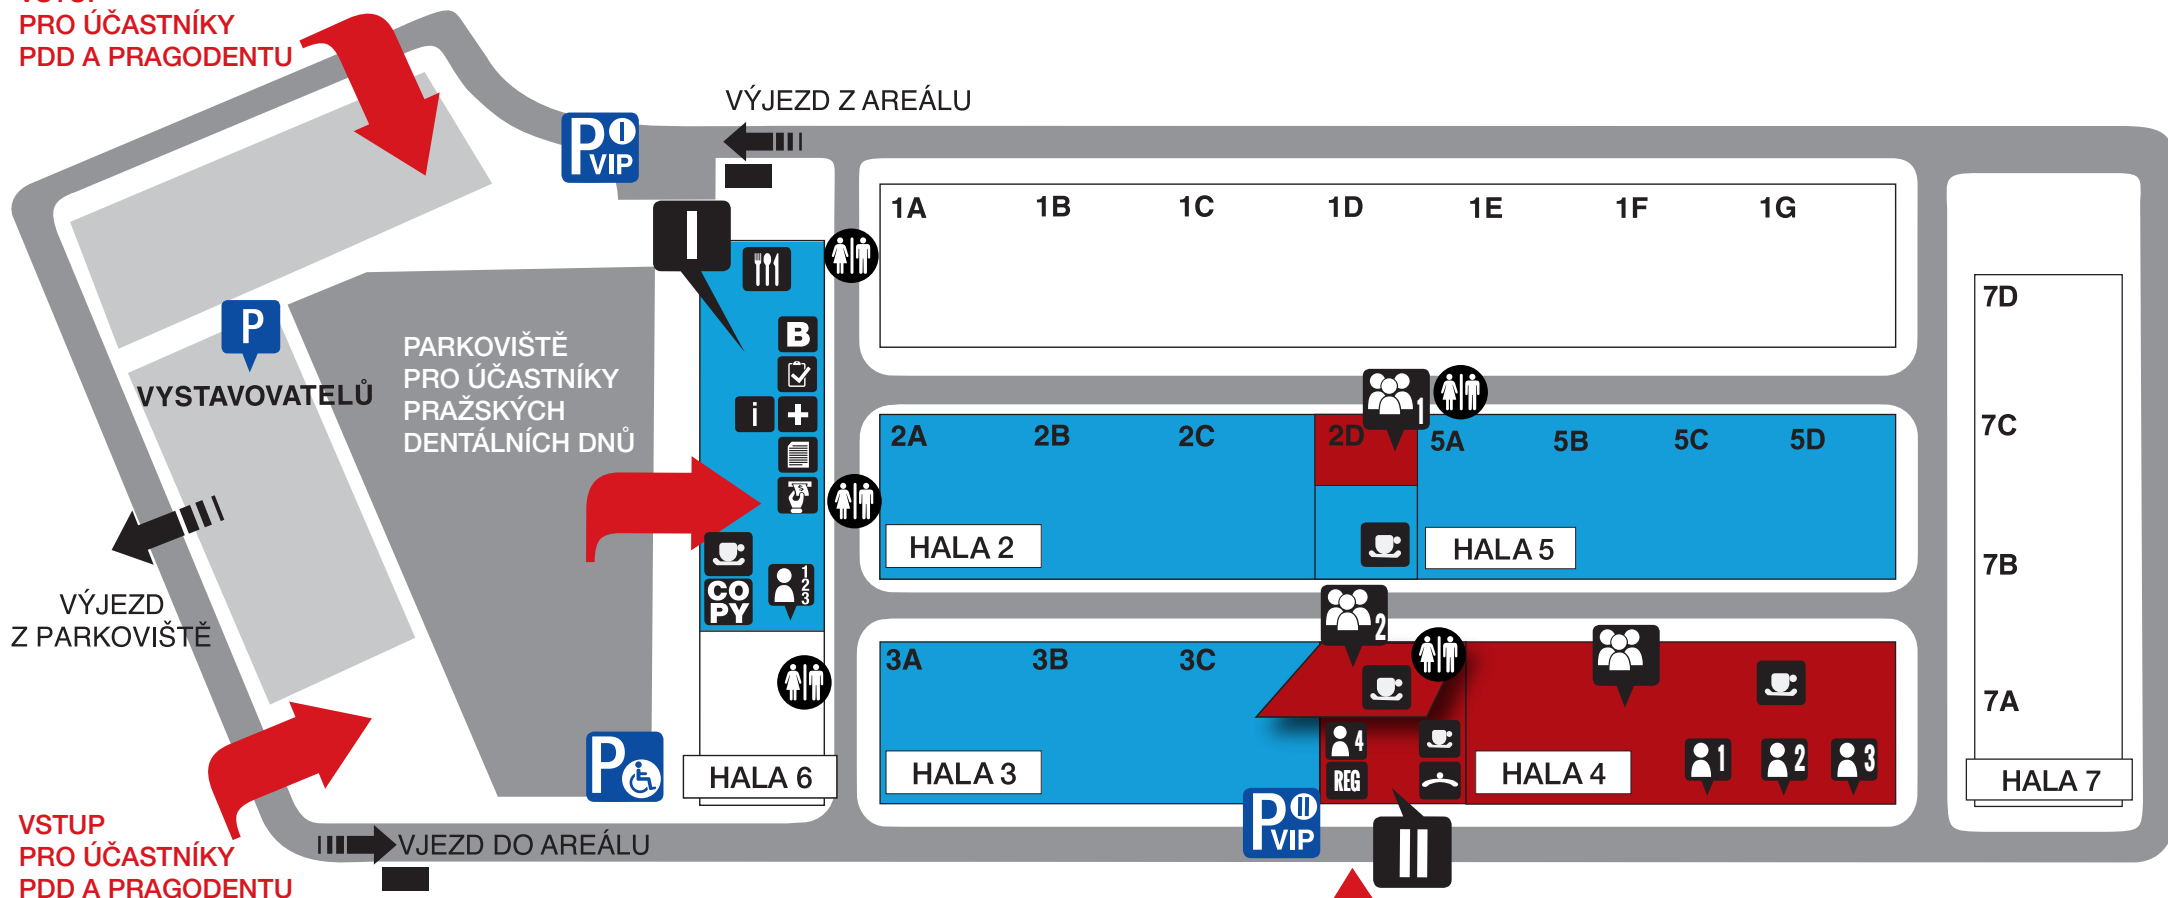

VSTUP
PRO ÚČASTNÍKY
PDD A PRAGODENTU

VSTUP
PRO ÚČASTNÍKY
PDD A PRAGODENTU

VSTUP
PRO ÚČASTNÍKY
PRAGODENTU

Metro linka C - stanice Letňany

- Vstupní hala I
- Vstupní hala II
- informace
- šatna – Vstupní hala II
- coffebreak

- press centrum
- business centrum
- registrace vystavovatelů PRAGODENT
- první pomoc
- bankomat

- kavárna
- restaurace
- parkoviště
- WC
- grafický a veletržní servis CREATIV EXPO

- PRAGODENT
- PRAŽSKÉ DENTÁLNÍ DNY

Souběžně probíhají
PRAŽSKÉ DENTÁLNÍ DNY
4.–5. 10. 2019

- Hlavní sál – Hala 4
- Sál č. 1 – Hala 2D
- Sál č. 2 – Vstupní hala II – 2.patro
- konferenční centrum (sály 1, 2, 3)

- Salonek 1 – Hala 4
- Salonek 2 – Hala 4
- Salonek 3 – Hala 4
- Salonek 4 – Vstupní hala II
- registrace účastníků PDD – Vstupní hala II