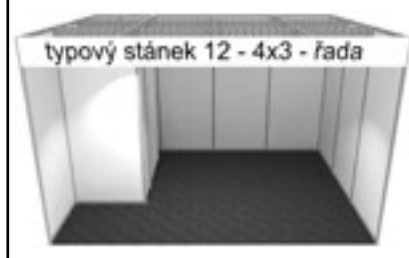

Příklad vizualizace typového stánku pro krytou plochu

Základní stavební vybavení typových stánků nelze měnit ani doplňovat, je však možno objednat mobiliář a další vybavení – viz Objednávka na str. 5.

Všechny ceny jsou uváděny bez DPH.