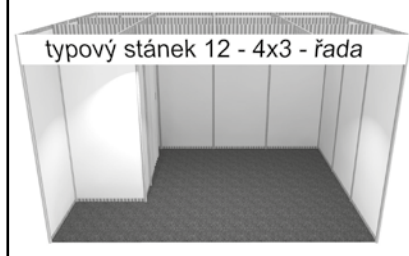

Příklad vizualizace typového stánku pro krytou plochu

Základní stavební vybavení typových stánků nelze měnit ani doplňovat, je však možno objednat mobiliář a další vybavení – viz Objednávka na str. 5.

Na www.fortoys.cz/prihl/ můžete stáhnout formulář vyplnitelný na počítači.

Všechny ceny jsou uváděny bez DPH.