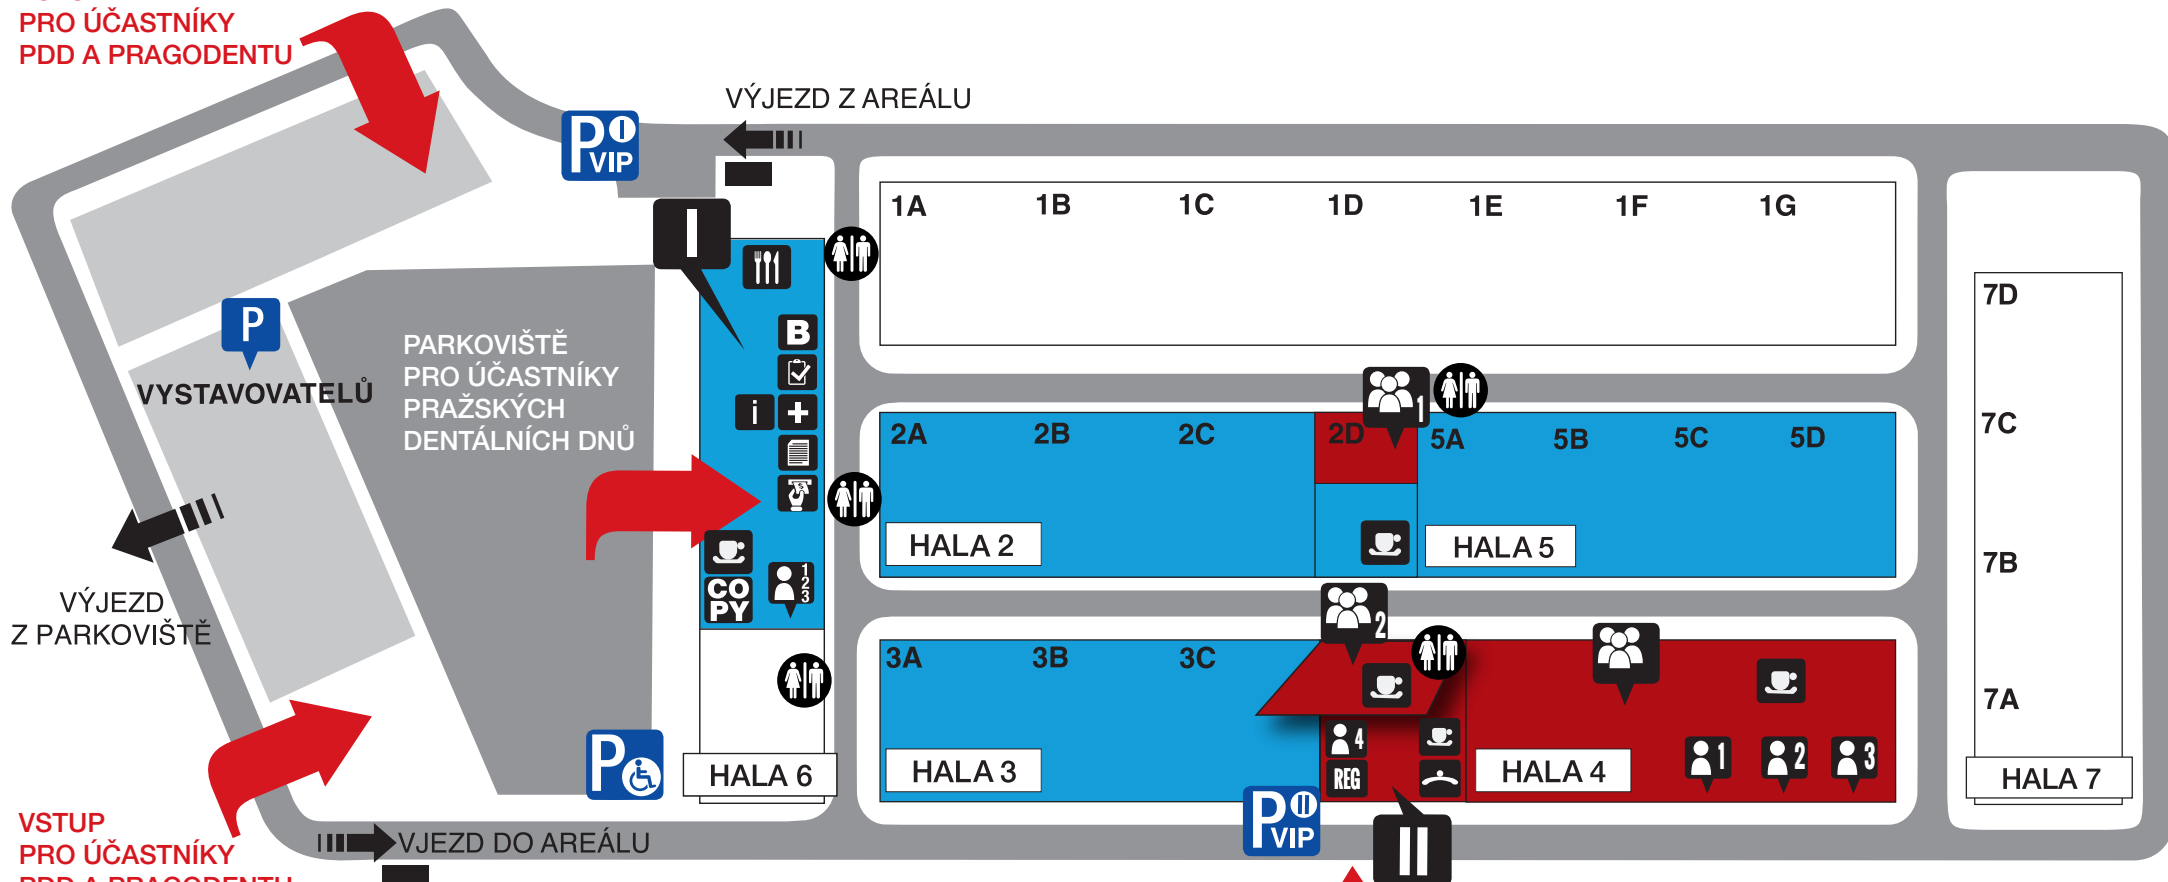

VSTUP
PRO ÚČASTNÍKY
PDD A PRAGODENTU

VÝJEZD
Z PARKOVIŠTĚ

VSTUP
PRO ÚČASTNÍKY
PDD A PRAGODENTU

Metro linka C - stanice Letňany

VSTUP
PRO ÚČASTNÍKY
PRAGODENTU

- Vstupní hala I
- Vstupní hala II
- informace
- šatna – Vstupní hala II
- coffebreak

- press centrum
- business centrum
- registrace vystavovatelů PRAGODENT
- první pomoc
- bankomat

- kavárna
- restaurace
- parkoviště
- WC
- grafický a veletržní servis CREATIV EXPO

- PRAGODENT
- PRAŽSKÉ DENTÁLNÍ DNY

Souběžně probíhají
PRAŽSKÉ DENTÁLNÍ DNY
4.–5. 10. 2019

- Hlavní sál – Hala 4
- Sál č. 1 – Hala 2D
- Sál č. 2 – Vstupní hala II – 2.patro
- konferenční centrum (sály 1, 2, 3)

- Salonek 1 – Hala 4
- Salonek 2 – Hala 4
- Salonek 3 – Hala 4
- Salonek 4 – Vstupní hala II
- registrace účastníků PDD – Vstupní hala II