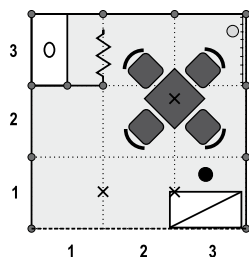

☐ typ C 3 x 3 m
cena: 9 560 Kč