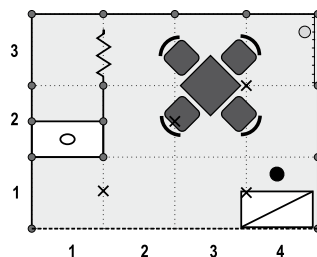

☐ typ C 4 x 3 m
cena: 12 060 Kč

Cena stánku C zahrnuje:

Obvodové stěny a příčky skládků z bílých panelů (Octanorm 100 x 250 cm), stropní rastr, límeček pro označení expozice, bodová svítidla dle velikosti stánku, koberec, 1–2 elektrozásuvky (bez přívodu el. energie), mobiliář dle náhledu a legendy, zázemí

LEGENDA

	shrnovací dveře		židle
	bodové světlo		židle barová
	policevý regál		koš odpadkový
	pult		věšák stěnový
	stůl		

Příklad vizualizace typového stánku pro krytou plochu