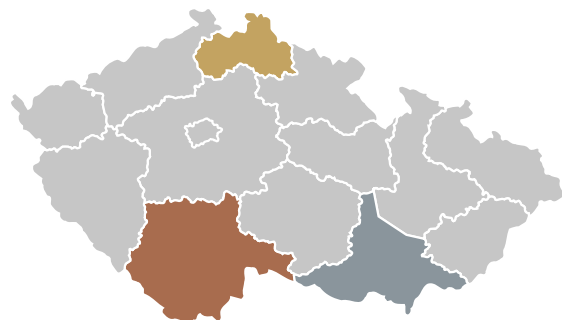

KAM za zážitkem a adrenalinem

KAM za zážitkem a adrenalinem

Kraj	%
Liberecký	15,61
Jihomoravský	11,66
Jihočeský	10,34
Hl. město Praha	10,12
Vysočina	8,42
Královéhradecký	6,73
Moravskoslezský	6,45
Středočeský	6,34
Plzeňský	5,09
Zlínský	4,58
Olomoucký	4,56
Pardubický	3,90
Karlovarský	3,40
Ústecký	2,81

KAM za zážitkem a adrenalinem

Kraj	Srovnání 2017/2018	Srovnání 2018/2019
Liberecký	▲ vzestup	obhájení
Jihomoravský	▲ vzestup	obhájení
Jihočeský	▼ pokles	▲ vzestup
Hl. město Praha	▲ vzestup	▼ pokles
Vysočina	▼ pokles	▲ vzestup
Královéhradecký	▼ pokles	▲ vzestup
Moravskoslezský	▼ pokles	obhájen
Středočeský	▲ vzestup	obhájení
Plzeňský	▼ pokles	▼ pokles
Zlínský	▲ vzestup	▼ pokles
Olomoucký	▲ vzestup	▲ vzestup
Pardubický	▼ pokles	obhájení
Karlovarský	▼ pokles	▼ pokles
Ústecký	▼ pokles	▲ vzestup