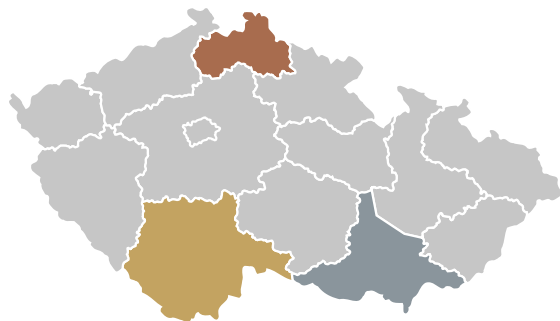

KAM na výlety s dětmi

KAM na výlety s dětmi

Kraj	%
Jihočeský	14,93
Jihomoravský	14,13
Liberecký	13,35
Vysočina	8,44
Hl. město Praha	7,46
Středočeský	6,73
Královéhradecký	5,86
Zlínský	5,70
Olomoucký	4,77
Plzeňský	4,60
Pardubický	4,53
Moravskoslezský	4,49
Karlovarský	3,21
Ústecký	1,78

KAM na výlety s dětmi

Kraj	Srovnání 2017/2018	Srovnání 2018/2019
Jihočeský	▼ pokles	▲ vzestup
Jihomoravský	▲ vzestup	▼ pokles
Liberecký	▲ vzestup	▲ vzestup
Vysočina	▼ pokles	▲ vzestup
Hl. město Praha	▼ pokles	▼ pokles
Středočeský	▼ pokles	obhájení
Královéhradecký	▼ pokles	▲ vzestup
Zlínský	▲ vzestup	▼ pokles
Olomoucký	▲ vzestup	▼ pokles
Plzeňský	▼ pokles	▲ vzestup
Pardubický	▼ pokles	▼ pokles
Moravskoslezský	▲ vzestup	▼ pokles
Karlovarský	▼ pokles	▲ vzestup
Ústecký	▲ vzestup	▼ pokles