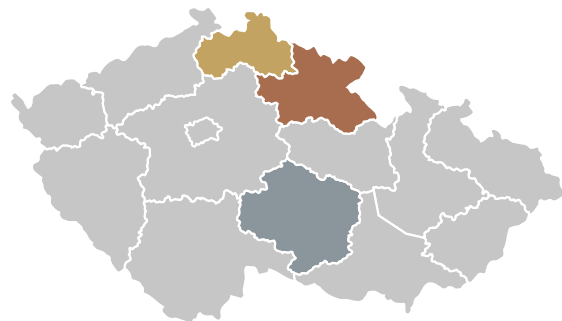

KAM na zimní dovolenou

KAM na zimní dovolenou

Kraj	%
Liberecký	22,33
Vysočina	12,49
Královéhradecký	12,38
Moravskoslezský	10,78
Jihočeský	10,23
Karlovarský	5,67
Olomoucký	5,03
Jihomoravský	4,95
Zlínský	4,25
Plzeňský	3,91
Pardubický	3,37
Ústecký	2,34
Středočeský	1,38
Hl. město Praha	0,89

KAM na zimní dovolenou

Kraj	Srovnání 2017/2018	Srovnání 2018/2019
Liberecký	▲ vzestup	obhájení
Vysočina	▼ pokles	▼ pokles
Královéhradecký	▼ pokles	▼ pokles
Moravskoslezský	▼ pokles	▼ pokles
Jihočeský	▼ pokles	obhájení
Karlovarský	▼ pokles	▲ vzestup
Olomoucký	▲ vzestup	▲ vzestup
Jihomoravský	▲ vzestup	obhájení
Zlínský	▲ vzestup	▼ pokles
Plzeňský	▼ pokles	obhájení
Pardubický	▼ pokles	obhájení
Ústecký	▼ pokles	obhájení
Středočeský	▼ pokles	obhájení
Hl. město Praha	▼ pokles	obhájení